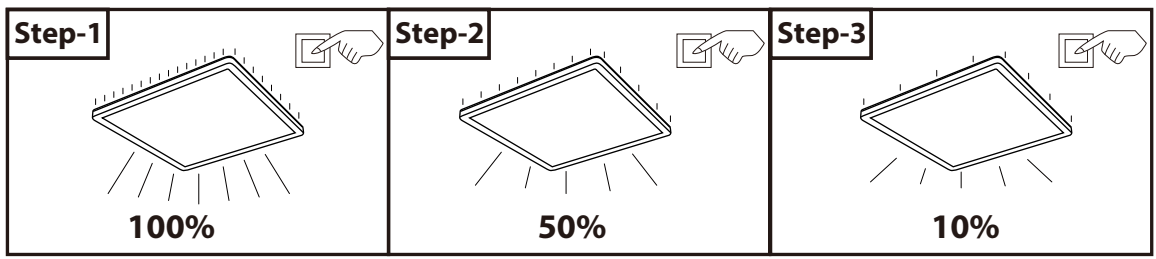

# GLOBO

LIGHTING

41563-18W 41563-18B

- IP44
- memory function
- many steps

GLOBO Handels GmbH  
 Gewerbestr. 3  
 A-9184 Sankt Peter Austria  
 www.globo-lighting.com