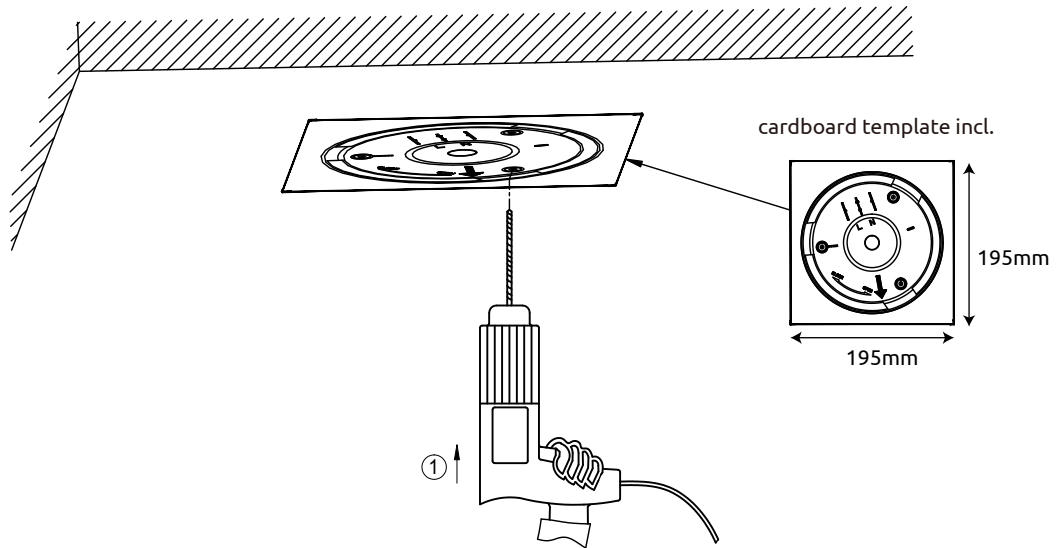

# GLOBO

LIGHTING

41563-18W 41563-18B

- IP44
- memory function
- many steps

GLOBO Handels GmbH  
 Gewerbestr. 3  
 A-9184 Sankt Peter Austria  
 www.globo-lighting.com