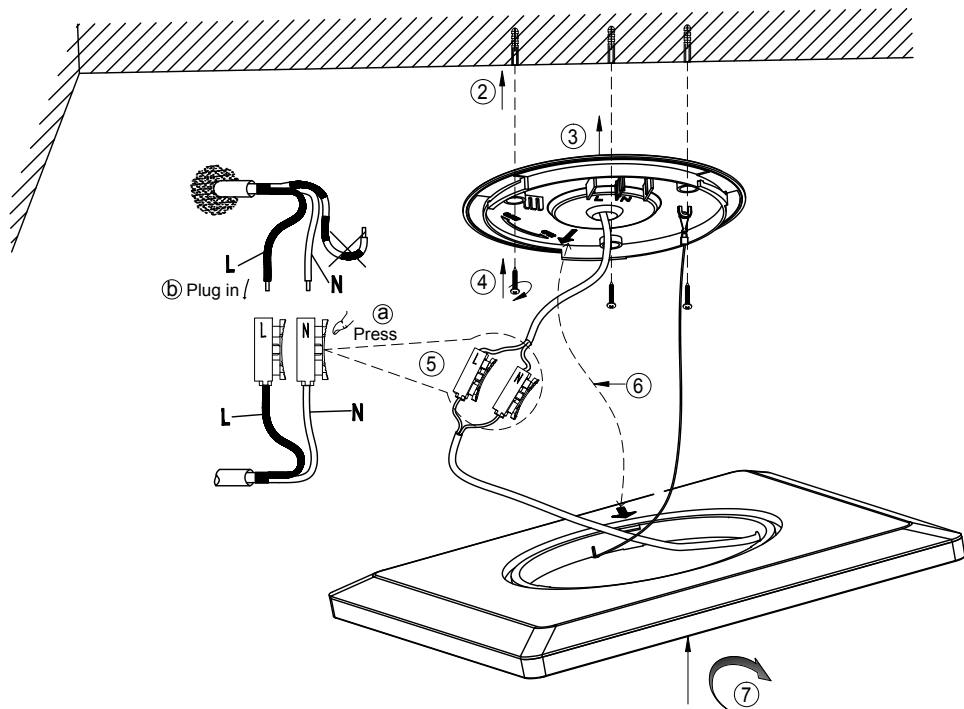

# GLOBO

LIGHTING

41563-18W 41563-18B

- IP44
- memory function
- many steps

GLOBO Handels GmbH  
 Gewerbestr. 3  
 A-9184 Sankt Peter Austria  
 www.globo-lighting.com