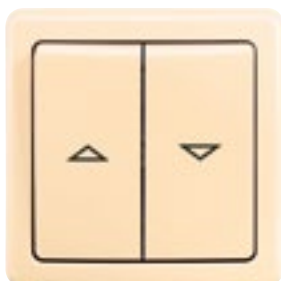

Tango®

solo® carat

Neo®

alpha® exclusive

Žaluziové
spínače

Pro přístroje	Název	Barva	Objednací číslo	Jednot. bal. ks	
Pro design	Technické údaje		Kompletnost		
	6410-0-0378	Kryt spínače žaluziového Busch-Jalousiecontrol® II s krátkocestným ovladačem	slonová kost	6430-0-0327	1
	6410-0-0380		studio bílá	6430-0-0329	1
	6401-0-0051		grafitová	6430-0-0330	1
			korálová červená	6430-0-0332	1
			žlutá	6430-0-0348	1
	metalická šedá	6430-0-0350	1		
solo® solo® carat	Typové číslo: 6430-8xx-102		1 2 3 4 5 6 7 8		
	6590-0-0171	Kryt stmívače, spínače žaluziového Busch-Jalousiecontrol® II nebo spínače univerzálního sériového, s krátkocestným ovladačem, s infračerveným přijímačem²¹⁾ s orientačním světlem Adresa IR ovládacího kanálu (1 - 10) se nastavuje kolečkem na zadní straně krytu.	slonová kost	6020-0-1332	1
	6550-0-0042		studio bílá	6020-0-1334	1
	6410-0-0378		grafitová	6020-0-1336	1
	6410-0-0380		korálová červená	6020-0-1340	1
	6401-0-0051		žlutá	6020-0-1393	1
	metalická šedá	6020-0-1395	1		
solo® solo® carat	Typové číslo: 6066-8xx		1 2 3 4 5 6 7 8		
	6410-0-0373	Kryt ovladače časovacího komfortního Busch-Timer® nebo termostatu se spínacími hodinami	slonová kost	6430-0-0304	10/1
	1032-0-0500		studio bílá	6430-0-0306	10/1
	1032-0-0501		grafitová	6430-0-0307	10/1
			korálová červená	6430-0-0309	10/1
			žlutá	6430-0-0349	10/1
	metalická šedá	6430-0-0351	10/1		
solo® solo® carat	Typové číslo: 6435-8xx		1 2 3 4 5 6 7 8		
	6410-0-0371	Kryt stanice povětrnostní	slonová kost	1710-0-3156	10/1
			studio bílá	1710-0-3174	10/1
			grafitová	1710-0-3192	10/1
			korálová červená	1710-0-3228	10/1
			žlutá	1710-0-3822	10/1
			metalická šedá	1710-0-3842	10/1
solo® solo® carat	Typové číslo: 1775 S/W-8xx-101		1 2 3 4 5 6 7 8		
	1012-0-1309	Kryt spínače žaluziového dělený s potiskem pro spínač řazení 1+1 s blokováním pro ovládač řazení 1/0+1/0 s blokováním	slonová kost	1751-0-2581	10/1
	1413-0-0590		alabastrová	1751-0-2128	10/1
			palladium	1751-0-2831	10/1
			titanová	1751-0-2842	10/1
alpha exclusive®	Typové číslo: 1785 JA-2xx		1 2 3 4 5 6 7 8		
	1101-0-0534	Kryt spínače žaluziového s otočným ovladačem pro spínač řazení 1+1 s blokováním pro ovládač řazení 1/0+1/0 s blokováním	slonová kost	1710-0-2330	10/1
	1101-0-0542		alabastrová	1753-0-7263	10/1
	1101-0-0559		palladium	1710-0-3302	10/1
	1101-0-0567		titanová	1710-0-3328	10/1
alpha exclusive®	Typové číslo: 1740 DR-2xx		1 2 3 4 5 6 7 8		
	6410-0-0378	Kryt spínače žaluziového Busch-Jalousiecontrol® II s krátkocestným ovladačem	slonová kost	6430-0-0321	1
	6410-0-0380		alabastrová	6430-0-0323	1
	6401-0-0051		palladium	6430-0-0317	1
			titanová	6430-0-0318	1
alpha exclusive®	Typové číslo: 6430-2xx-102		1 2 3 4 5 6 7 8		