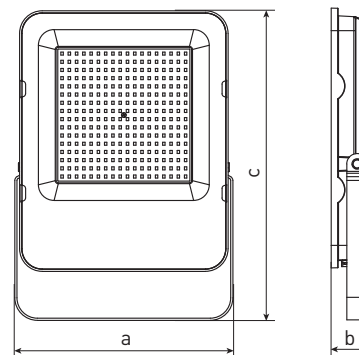

ALFA PREMIUM

- REFLEKTOR LED SMD
- těleso svítidla: **černě lakovaný hliník**
- difuzor: **tvrzené sklo**
- **150lm/W**
- **IP65**
- **napájecí kabel reflektoru má délku 100mm a je osazen bezšroubovým konektorem pro snadné napojení na síť**
- **5 let záruka** na celé svítidlo

NEUTRAL WHITE

220-240V-50/60Hz

IP₆₅IK₀₇

-20+40°C

Ra
CRI
>80

120°

30 000

		EAN	W	lm	color	[mm]	[mm]	[mm]	
ALFA PREMIUM 100W NW	GXLR060	8592660158471	100	15000	NW (4000K)	205	40	306	1/8
ALFA PREMIUM 150W NW	GXLR061	8592660158488	150	22500		251	42	356	1/6
ALFA PREMIUM 200W NW	GXLR062	8592660158495	200	30000		297	46	414	1/4
ALFA PREMIUM 300W NW	GXLR063	8592660158501	300	45000		352	48	480	1/2