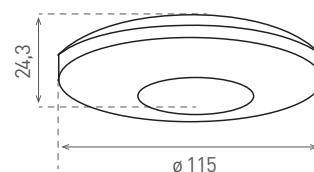

GXSI007

GXSI019

GXSI019v2

220-240V~ 50/60Hz max. 8,5A 2000VA~ IP20 20°C -20+40°C 105 1/50 CE RoHS

Icon	Icon	EAN	color	360°	160°	6m	-TIME+	-LUX+
SENSOR 100 W	GXSI007	8592660114330	bílá	360	160	6m	10s-15min	3-2000
SENSOR 100 B	GXSI019	8592660152981	černá	360	160	6m	10s-15min	3-2000
SENSOR 100 B	GXSI019v2	8592660157283	černá	360	160	6m	10s-15min	3-2000