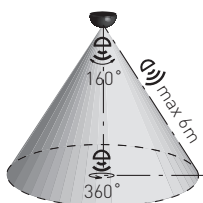

GXSI007

GXSI019

GXSI019v2

220-240V~ 50/60Hz max. 8,5A 2000VA~ IP20 20°C -20+40°C 105 1/50 CE RoHS

Icon	Icon	EAN	color	360°	160°	6m	-TIME+	-LUX+
SENSOR 100 W	GXSI007	8592660114330	bílá	360	160	6m	10s-15min	3-2000
SENSOR 100 B	GXSI019	8592660152981	černá	360	160	6m	10s-15min	3-2000
SENSOR 100 B	GXSI019v2	8592660157283	černá	360	160	6m	10s-15min	3-2000