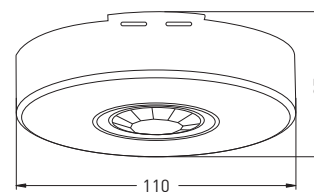

220-240V~ 50/60Hz max. 8,5A 2000VA~ IP65 20°C -20+40°C 134 1/50 CE RoHS

Icon	Icon	EAN	color	360°	120°	8m	-TIME+	-LUX+
SENSOR 101	GXSE014	8592660125961	bílá	360	120	8m	10s-30min	3-2000

SENZORY