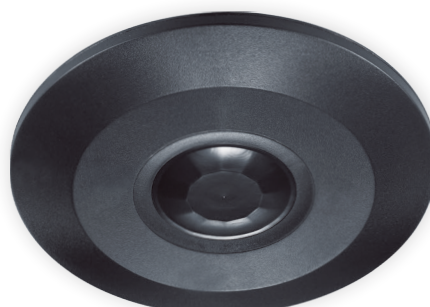

SENSOR 100

3 YEARS GUARANTEE LED COMPATIBLE

- POHYBOVÉ ČIDLO
- snadno přístupné regulátory bez nutnosti demontáže senzoru
- možnost plynulé regulace:
 - čas (TIME)
 - nastavení noc/den (LUX)
- spínací prvek - RELÉ
- maximální zatížení 2000W (PF=1)
- spolupracuje s LED svítidly
- 3-letá záruka

GXSI007

GXSI019

GXSI019v2

220-240V~ 50/60Hz max. 8,5A 2000VA~ IP20 20°C -20+40°C 105 1/50 CE RoHS

Icon	Icon	EAN	color	360°	160°	6m	-TIME+	-LUX+
SENSOR 100 W	GXSI007	8592660114330	bílá	360	160	6m	10s-15min	3-2000
SENSOR 100 B	GXSI019	8592660152981	černá	360	160	6m	10s-15min	3-2000
SENSOR 100 B	GXSI019v2	8592660157283	černá	360	160	6m	10s-15min	3-2000

SENSOR 101

3 YEARS GUARANTEE LED COMPATIBLE IP65

- POHYBOVÉ ČIDLO
- pohybové ovládání svítidel
- prachotěsné a voděodolné
- možnost plynulé regulace:
 - čas (TIME)
 - nastavení noc/den (LUX)
- spínací prvek - RELÉ
- maximální zatížení 2000W (PF=1)
- spolupracuje s LED svítidly
- 3-letá záruka