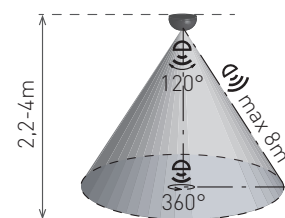

220-240V~ 50/60Hz max. 8,5A 2000VA~ IP65 20°C -20+40°C 134 1/50 CE RoHS

Icon	Icon	EAN	color	360°	120°	8m	-TIME+	-LUX+
SENSOR 101	GXSE014	8592660125961	bílá	360	120	8m	10s-30min	3-2000

SENZORY